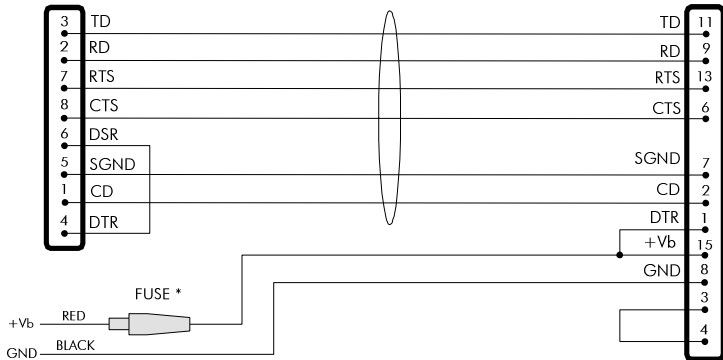

9-PIN D-CONNECTOR FEMALE

15-PIN D-CONNECTOR MALE

*Fuse:

1. T6,3 A for Epic radio modems
2. T630 mA for 2ASc, 2ASxE, 3AS(d) and 3AS(d)869 radio modems

SATEL

Serial Interface Cable for SATELLINE
-2ASc, -2ASxE, -3AS(d), -3AS(d)869
and -3AS(d) Epic radio modems

Product

CRS-2F

Code

YC0104