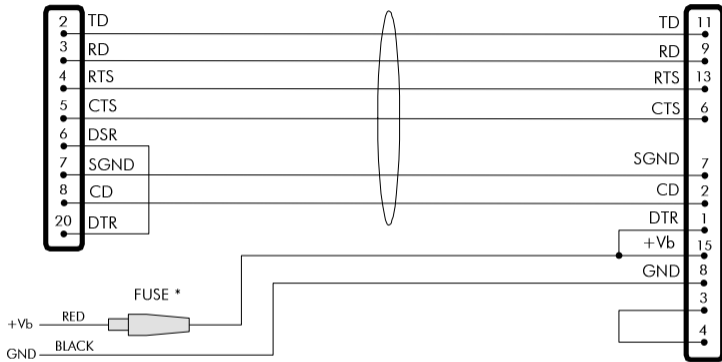

25-PIN D-CONNECTOR MALE

15-PIN D-CONNECTOR MALE

\*Fuse:

1. T6,3 A for Epic radio modems
2. T630 mA for 2ASc , 2ASxE , 3AS(d) and 3AS(d)869 radio modems

Serial Interface Cable for SATELLINE  
-2ASc, -2ASxE, -3AS(d), -3AS(d)869  
and -3AS(d) Epic radio modems

Product

CRS-1M

Code

YC0101