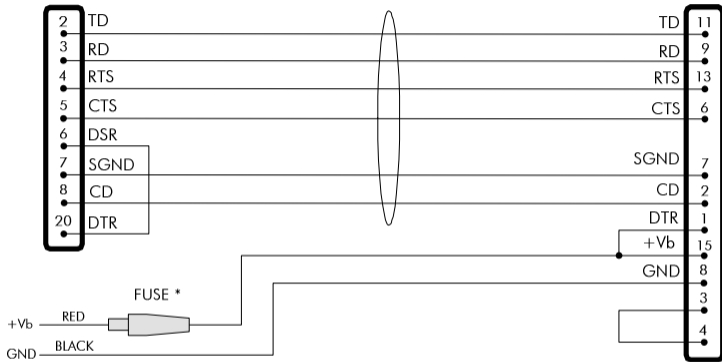

25-PIN D-CONNECTOR MALE

15-PIN D-CONNECTOR MALE

*Fuse:

1. T6,3 A for Epic radio modems
2. T630 mA for 2ASc , 2ASxE , 3AS(d) and 3AS(d)869 radio modems

Serial Interface Cable for SATELLINE
-2ASc, -2ASxE, -3AS(d), -3AS(d)869
and -3AS(d) Epic radio modems

Product

CRS-1M

Code

YC0101