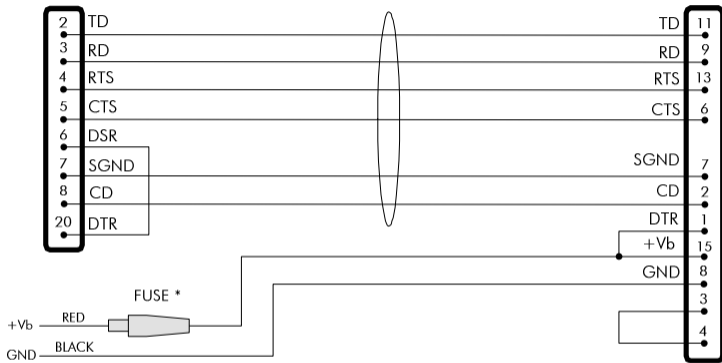

25-PIN D-CONNECTOR FEMALE

15-PIN D-CONNECTOR MALE

\*Fuse:

1. T6,3 A for Epic radio modems
2. T630 mA for 2ASc , 2ASxE , 3AS(d) and 3AS(d)869 radio modems

Serial Interface Cable for SATELLINE  
-2ASc, -2ASxE, -3AS(d), -3AS(d)869  
and -3AS(d) Epic radio modems

Product

CRS-1F

Code

YC0102