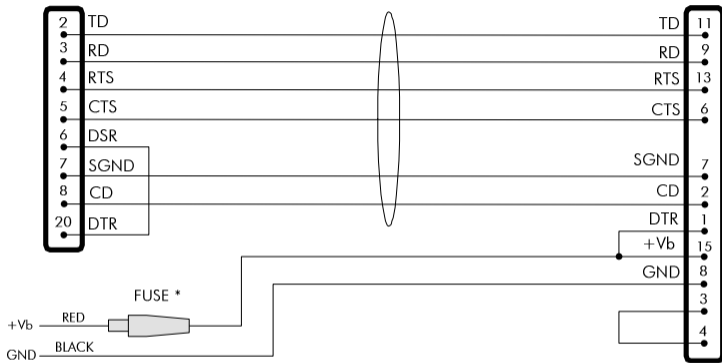

25-PIN D-CONNECTOR FEMALE

15-PIN D-CONNECTOR MALE

*Fuse:

1. T6,3 A for Epic radio modems
2. T630 mA for 2ASc , 2ASxE , 3AS(d) and 3AS(d)869 radio modems

Serial Interface Cable for SATELLINE
-2ASc, -2ASxE, -3AS(d), -3AS(d)869
and -3AS(d) Epic radio modems

Product

CRS-1F

Code

YC0102